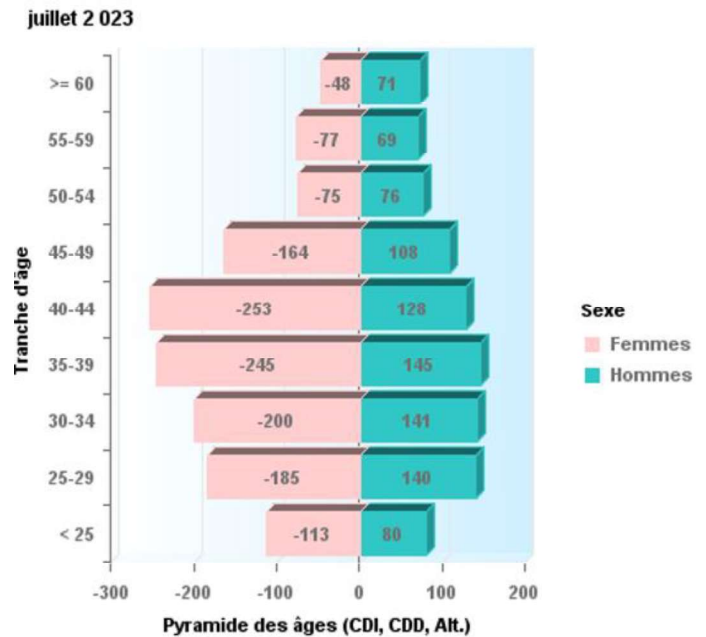

## EFFECTIFS – Juillet 2023

Juillet 2023	CDI,CDD,ALT
Inscrits début de mois	2327
Entrées :	8
Sorties :	17
Inscrits fin de mois	2318
CDD	18
ALTERNANTS	123
TOTAL FIN DE MOIS	2318

Juillet	
Entrées CDI :	7
Sorties CDI :	10
Flux net :	- 3